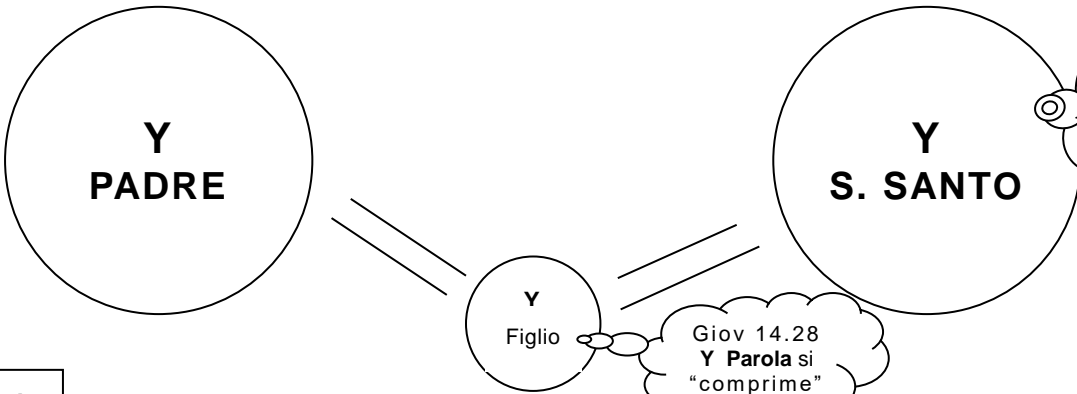

LA TRI-UNITA' NEL TEMPO E NELL'ETERNITA'

1

Eternità Passata
Gen 1.1-3

2

Piano di Salvezza
Is 6.8;
Giov 1.1

3

Incarnazione
Giov 1.14

Giov 14.28
Y Parola si
"comprime"

4

Y Parola si
"decomprim"

CHIESA
Giov 16.7-8
Atti 2.4
Y S. S. si
"Comprime"

5

Sottomissione eterna: 1Cor 15.28

eternità futura
Y S. S. si
"decomprime"
e trasporta LA
CHIESA NEL
CIELO PER LE
NOZZE
CELESTI